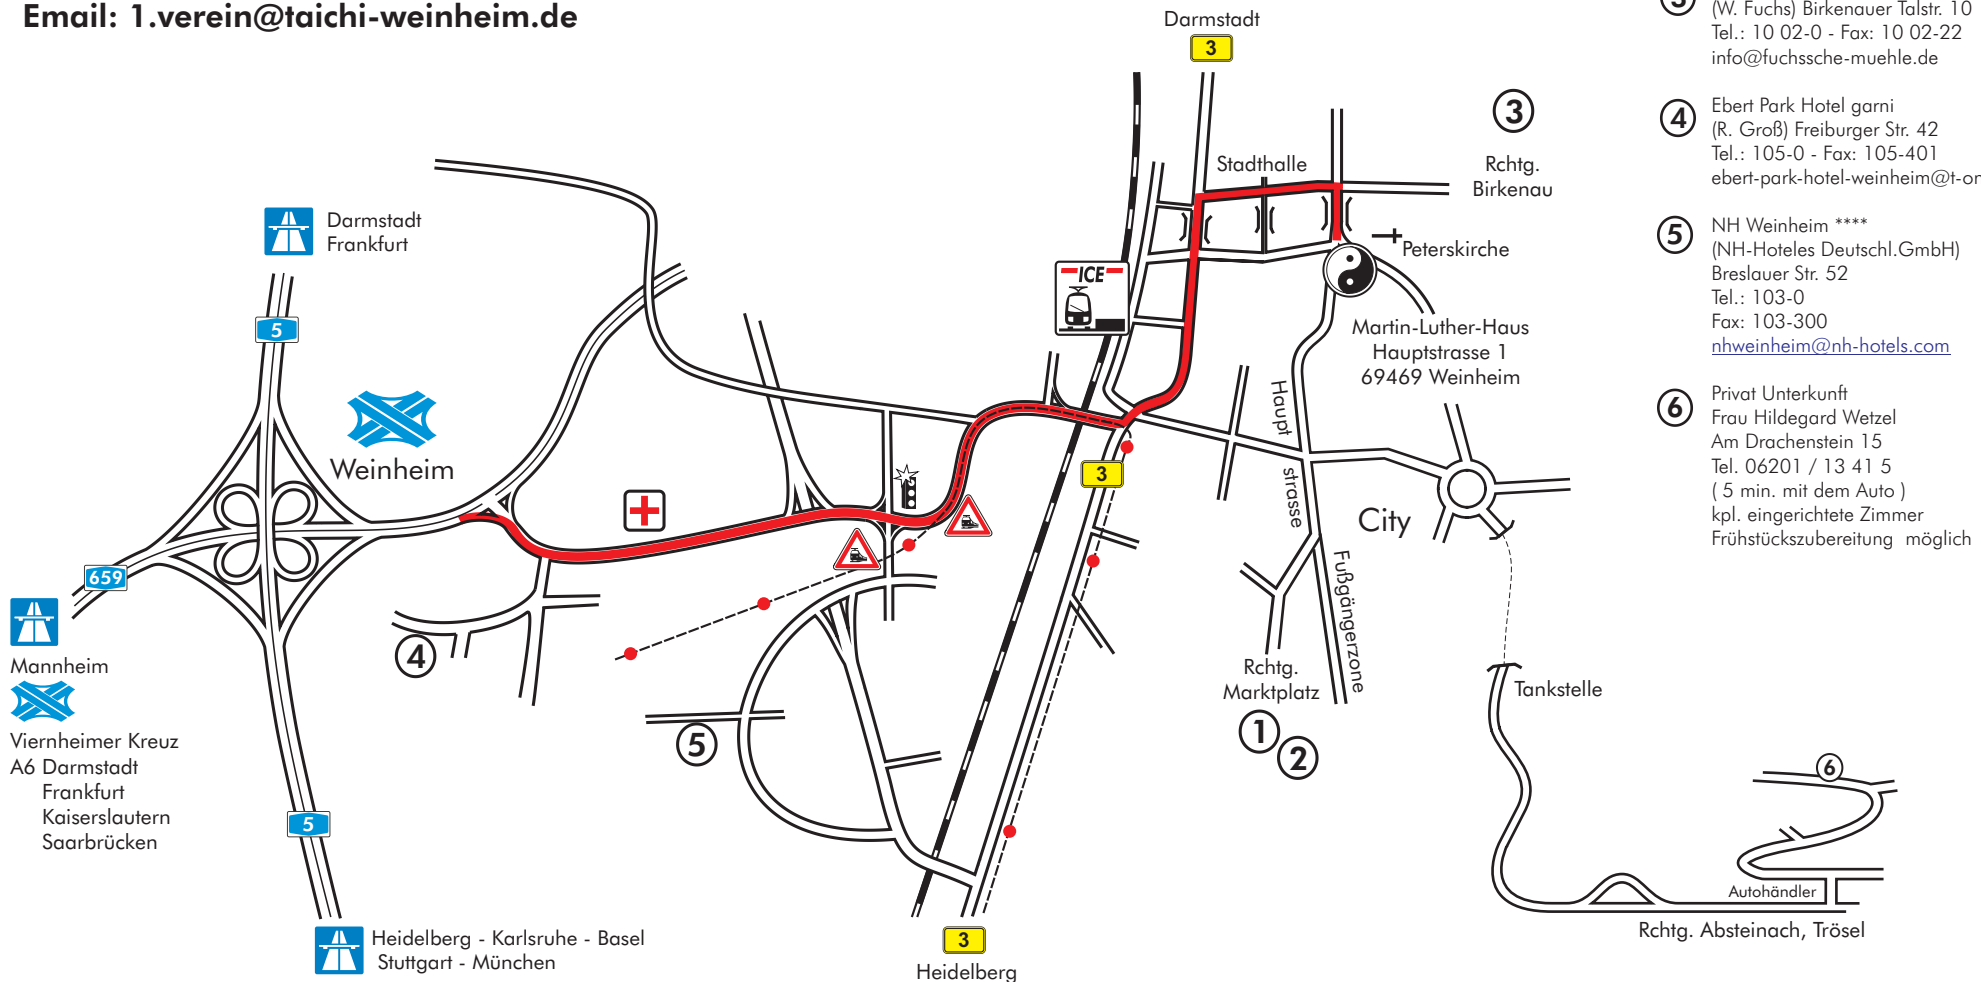

## 1. Tai Chi Verein Weinheim e.V.

**Geschäftsstelle:**

**Am Drachenstein 30**

**69469 Weinheim**

**Tel.: 06201 / 61611**

**Email: 1.verein@taichi-weinheim.de**

 Unsere Übungsstätte in Weinheim befindet sich im Martin-Luther-Haus Hauptstrasse 1 Ecke Grundelbachstrasse

 OEG Haltestellen

- ① Goldener Pflug\*\*\*  
(U. Stark) Obertorstr. 5  
Tel.: 90 28-0 - Fax: 90 28-29  
info@hotel-goldener-pflug.de
- ② Marktplatzhotel  
(Fam. Ofenloch) Am Marktplatz 7  
Tel.: 6 40 94 - Fax: 18 31 02  
info@marktplatzhotel.de
- ③ Hotel Restaurant Fuchssche Mühle  
(W. Fuchs) Birkenauer Talstr. 10  
Tel.: 10 02-0 - Fax: 10 02-22  
info@fuchssche-muehle.de
- ④ Ebert Park Hotel garni  
(R. Groß) Freiburger Str. 42  
Tel.: 105-0 - Fax: 105-401  
ebert-park-hotel-weinheim@t-online.de
- ⑤ NH Weinheim \*\*\*\*  
(NH-Hoteles Deutshl.GmbH)  
Breslauer Str. 52  
Tel.: 103-0  
Fax: 103-300  
[nhweinheim@nh-hotels.com](mailto:nhweinheim@nh-hotels.com)
- ⑥ Privat Unterkunft  
Frau Hildegard Wetzl  
Am Drachenstein 15  
Tel. 06201 / 13 41 5  
(5 min. mit dem Auto)  
kpl. eingerichtete Zimmer  
Frühstückzubereitung möglich

 Rchtg. Absteinach, Trösel